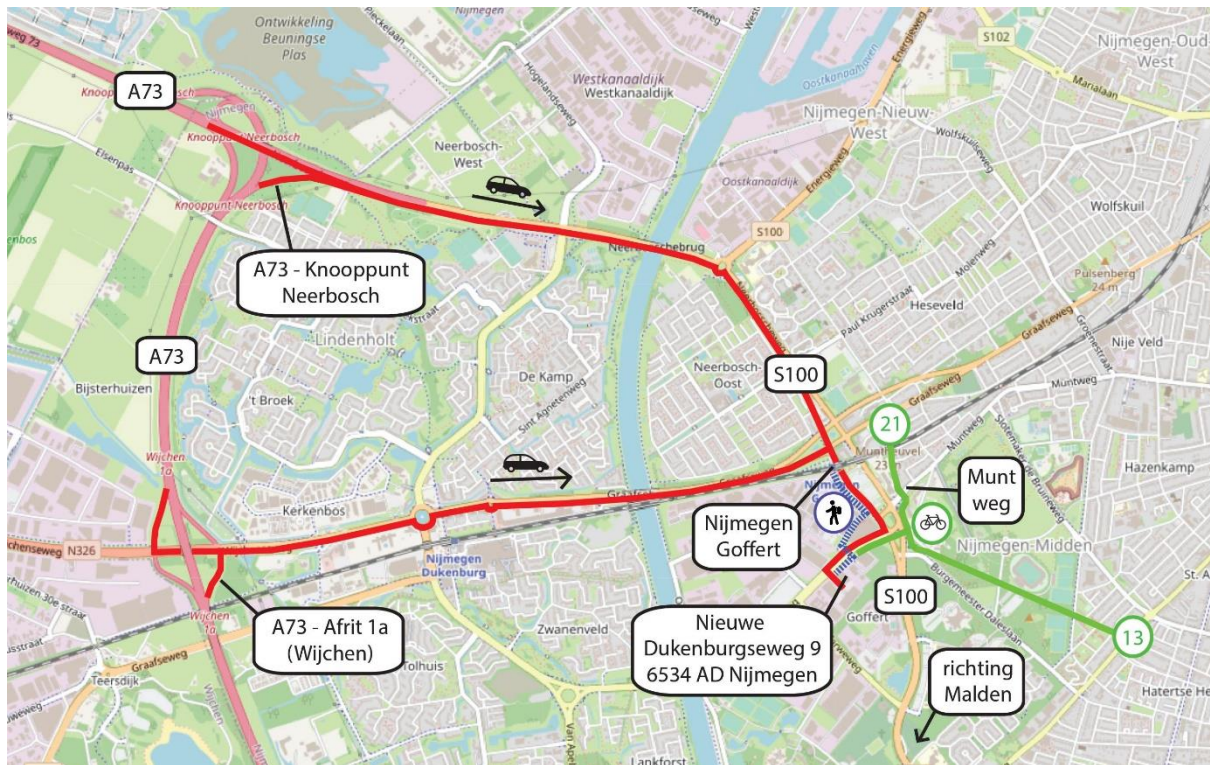

Nederlands (English on page 2):

Het kantoor van de Loendersloot Groep is gevestigd aan de Nieuwe Dukenburgseweg 9, 6534 AD Nijmegen.

Per auto: Benader Nijmegen via de A73 (vanuit het noorden en westen via de A50). Volg de A73 en verlaat de A73 voor Nijmegen bij knooppunt Neerbosch of afrit 1a (Wijchen). In beide gevallen volgt u de borden richting Nijmegen en wordt u naar de Nijmeegse randweg S100 geleid. Volg hier de S100 richting Malden. Na het spoorviaduct bij station Nijmegen Goffert gaat u de eerste doorgaande weg rechtsaf, richting 'Novio Tech Campus'. Vervolgens neemt u de tweede weg linksaf en rijdt u recht op de Gamma af. Ons kantoor bevindt zich in het gebouw direct links aan deze weg.

Per openbaar vervoer en te voet: Reis per trein naar station Nijmegen Goffert en loop vervolgens richting de 'Novio Tech Campus'. Volg het voetpad langs de Hoofdentree van dit gebouw. U geraakt dan bij een volgende kruising met verkeerslichten. Hier steekt u de brede doorgaande weg over en loopt u vervolgens rechtsaf op het voetpad aan de linkerzijde van de Nieuwe Dukenburgseweg. Ons kantoor bevindt zich in het eerste gebouw direct links van dit voetpad.

Per fiets: Gebruik het knooppuntennetwerk naar knooppunt 21 vlakbij station Nijmegen Goffert. Vanaf daar richting knooppunt 13. Na het oversteken van een doorgaande weg (Muntweg) het doorgaande fietspad volgen en de eerste fietsoversteek naar rechts nemen. Zo kom je op een fietspad aan de linkerzijde van de Nieuwe Dukenburgseweg. Bij het volgende kruispunt met verkeerslichten afstappen en de laatste 50 meter rechtdoor lopen op het voetpad langs het fietspad (tegen de rijrichting in). Ons kantoor bevindt zich in het eerste gebouw direct links van dit voetpad.